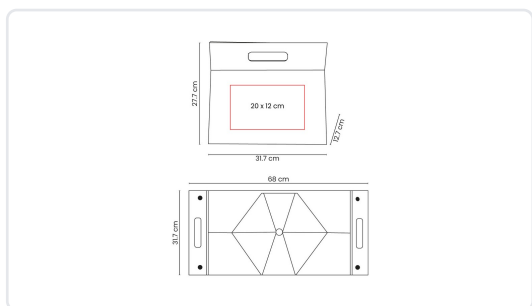

### ESPECIFICACIONES TÉCNICAS

Material	Cartón
Medida del producto	31.7 x 27.7 x 12.7 cm
Área de impresión	20 x 12 cm
Técnica de impresión	Serigrafía
Piezas por caja	50
Peso bruto	11 kg
Dimensiones de la caja	70 x 18 x 34 cm
Caja individual	No
Bolsa individual	No

Área de impresión / Trazo técnico